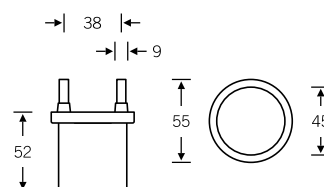

FSB ASL® bouwpakket

Deurknoppen voor wederzijdse schroefbevestiging

- Aluminium
- Roestvrij staal
- Brons

23 0828 

23 0828 03400
(doorgaande bevestiging)

23 0829 

23 0829 03400
(doorgaande bevestiging)

Aluminium $\varnothing = 50$ mm
Roestvrij staal $\varnothing = 55$ mm
Brons $\varnothing = 50$ mm